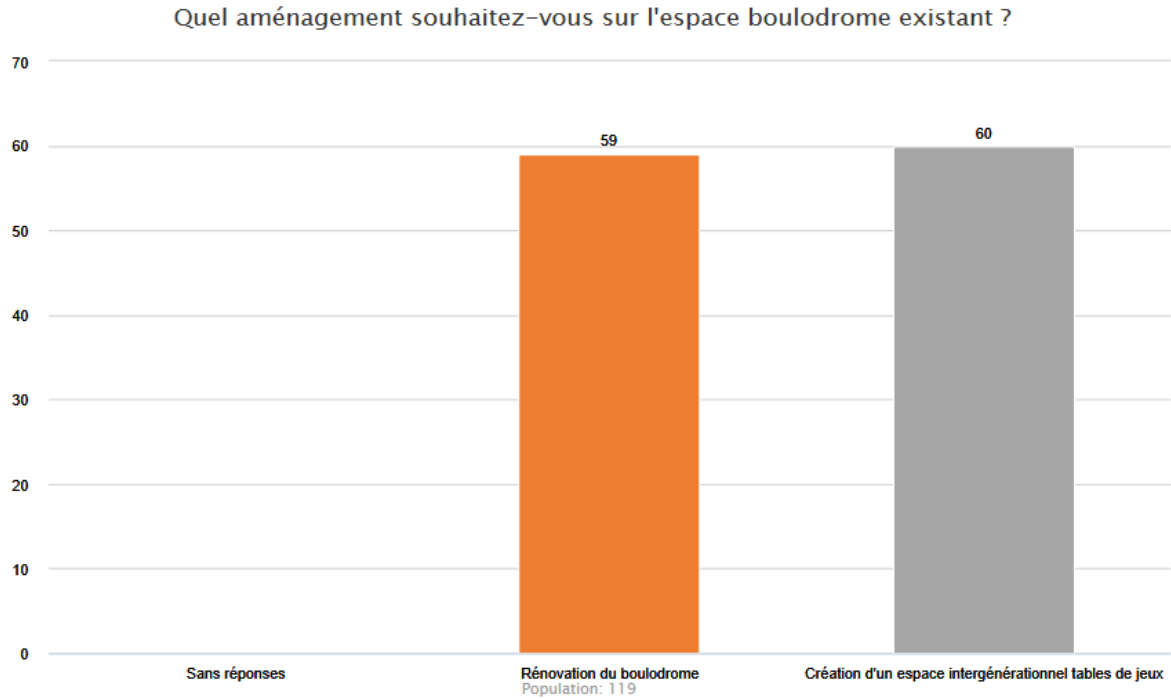

Quel aménagement souhaitez vous dans l'espace engazonné ?

Graphique

Données

Libellés	Nombre de réponses	Pourcentages
Sans réponses	0	0 %
Un verger de promenade	59	49,6 %
Un verger labyrinthe	60	50,4 %

Population: 119

Quel aménagement souhaitez-vous sur l'aire de football actuelle ?

Graphique

Données

Libellés	Nombre de réponses	Pourcentages
Sans réponses	0	0 %
Rénovation de l'aire de football	66	55,5 %
Création d'une mini forêt	31	26,1 %
Création d'une aire de pique-nique ombragée	22	18,5 %

Population: 119

Quel aménagement souhaitez-vous sur l'espace boulo-drome existant ?

Graphique

Données

Libellés	Nombre de réponses	Pourcentages
Sans réponses	0	0 %
Rénovation du boulo-drome	59	49,6 %
Création d'un espace intergénérationnel tables de jeux	60	50,4 %