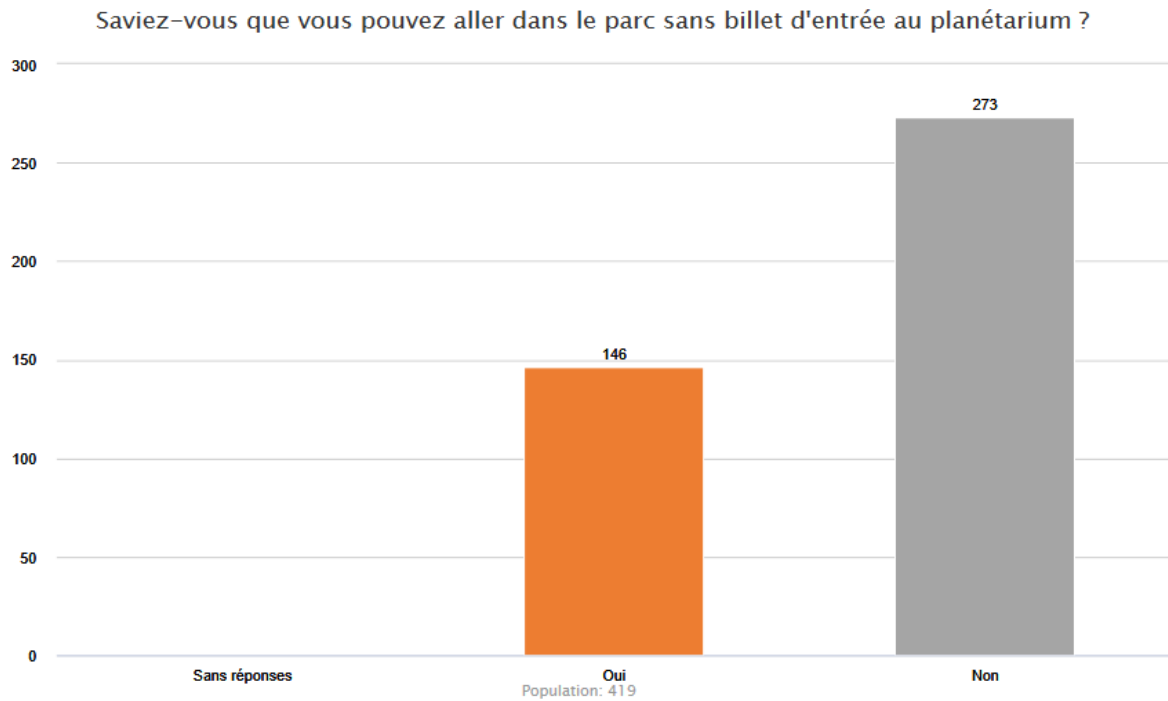

Quelle ambiance souhaitez-vous trouver pour l'aire de jeux ?

Graphique

Données

Libellés	Nombre de réponses	Pourcentages
Sans réponses	0	0 %
Ambiance classique	138	32,9 %
Ambiance originale	281	67,1 %

Population: 419

Quels autres jeux souhaitez-vous dans le parc ?

Graphique

Données

Libellés	Nombre de réponses	Pourcentages
Sans réponses	0	0 %
Petits mobiliers ludiques	96	22,9 %
Panneaux ludiques	103	24,6 %
Tables de jeux	220	52,5 %

Population: 419

Saviez-vous que vous pouvez aller dans le parc sans billet d'entrée au planétarium ?

Graphique

Données

Libellés	Nombre de réponses	Pourcentages
Sans réponses	0	0 %
Oui	146	34,8 %
Non	273	65,2 %