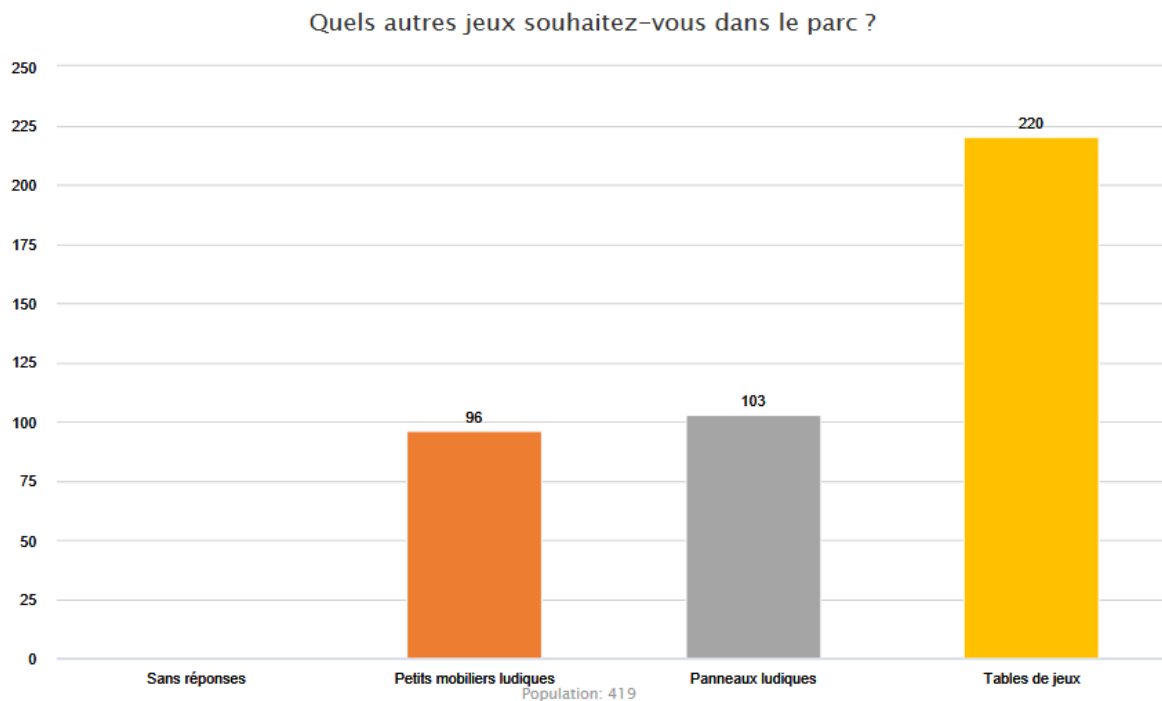

Quelle ambiance souhaitez-vous trouver pour l'aire de jeux ?

Graphique

Données

Libellés	Nombre de réponses	Pourcentages
Sans réponses	0	0 %
Ambiance classique	138	32,9 %
Ambiance originale	281	67,1 %

Population: 419

Quels autres jeux souhaitez-vous dans le parc ?

Graphique

Données

Libellés	Nombre de réponses	Pourcentages
Sans réponses	0	0 %
Petits mobiliers ludiques	96	22,9 %
Panneaux ludiques	103	24,6 %
Tables de jeux	220	52,5 %