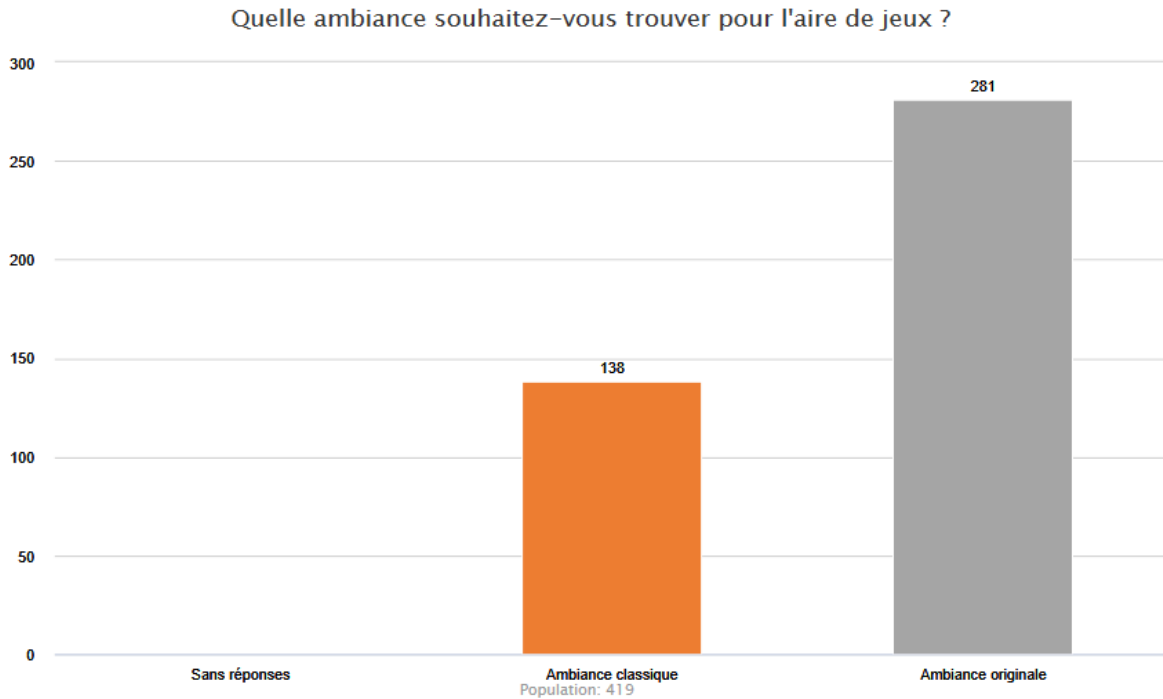

Quelle ambiance souhaitez-vous trouver pour l'aire de jeux ?

Graphique

Données

Libellés	Nombre de réponses	Pourcentages
Sans réponses	0	0 %
Ambiance classique	138	32,9 %
Ambiance originale	281	67,1 %

Population: 419

Quels autres jeux souhaitez-vous dans le parc ?

Graphique

Données

Libellés	Nombre de réponses	Pourcentages
Sans réponses	0	0 %
Petits mobiliers ludiques	96	22,9 %
Panneaux ludiques	103	24,6 %
Tables de jeux	220	52,5 %