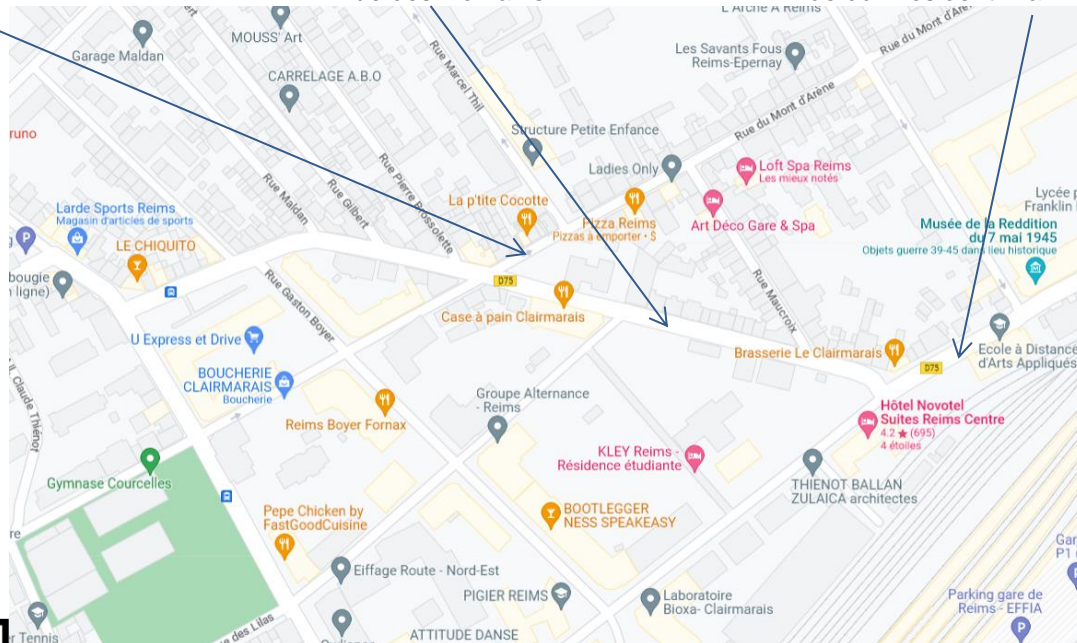

INFORMATION

Pôle Services Urbains

Quartier : Charles Arnould - Clairmarais

Secteur : rue des Romains

Objet : stationnement - panneau de signalisation

Informations de la Direction de la Voirie, Circulation et Eclairage :

La rue des Romains est en double sens de circulation.

Le stationnement est interdit sur chaussée et trottoir côté impair, entre la rue du Président Franklin Roosevelt et la rue du Mont d'Arène.

Toutefois, des véhicules étaient régulièrement stationnés sur cette zone.

Afin de mieux délimiter l'espace réservé au stationnement et de sécuriser le cheminement des piétons, deux panneaux « interdiction de stationner sur trottoir et chaussée » ont été implantés au cours du troisième trimestre 2023.

Plan du secteur

rue du Mont d'Arène   rue des Romains   rue du Président Franklin Roosevelt

CS80036 - 51722 REIMS CEDEX
Tél. 03 26 77 78 79
Fax : 03 26 77 94 33

www.grandreims.fr