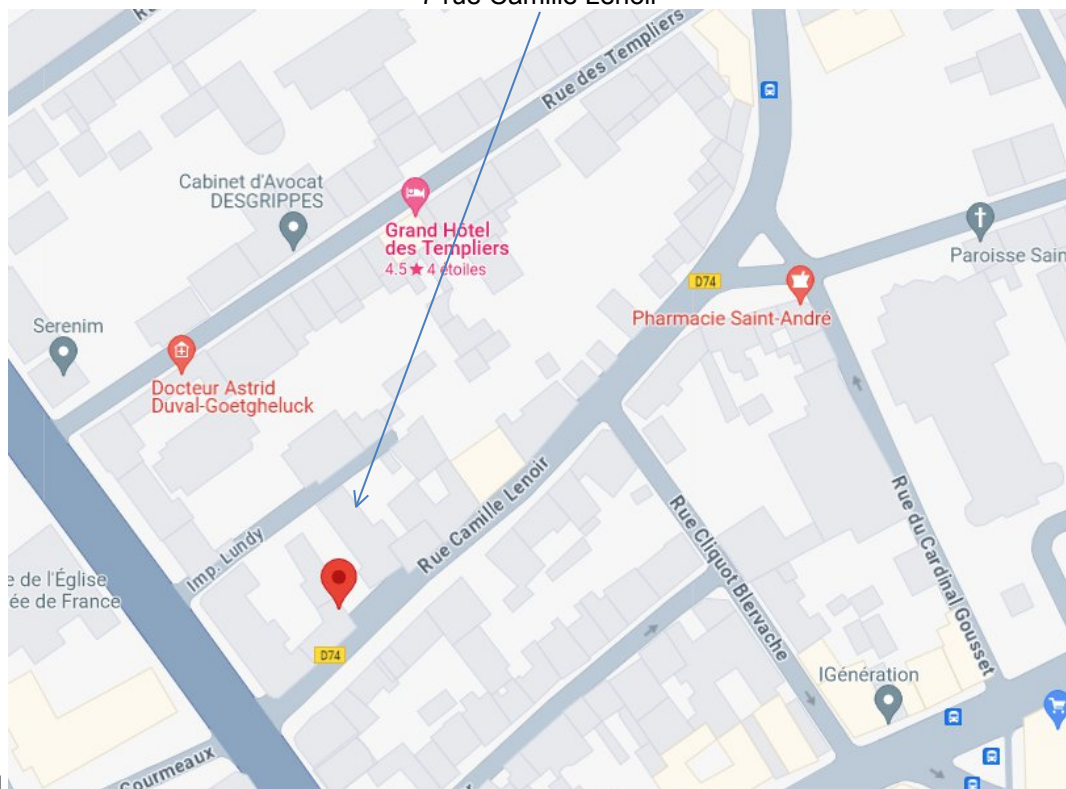

### Pôle Services Urbains

**Quartier :** Cernay - Epinettes - Jamin - Jaurès

**Secteur :** rue Camille Lenoir

**Objet :** stationnement - arrêt livraison

#### Informations de la Direction de la Voirie, Circulation et Eclairage :

La rue Camille Lenoir est en double sens de circulation.

**Afin de favoriser les activités professionnelles environnantes, un emplacement réservé aux livraisons de 10h00 à 12h00 puis autorisé à tous les véhicules a été matérialisé côté impair au numéro 7, courant 2023.**

#### Plan du secteur

7 rue Camille Lenoir

**Photo**

7 rue Camille Lenoir  
arrêt livraisons

Pour la Présidente,