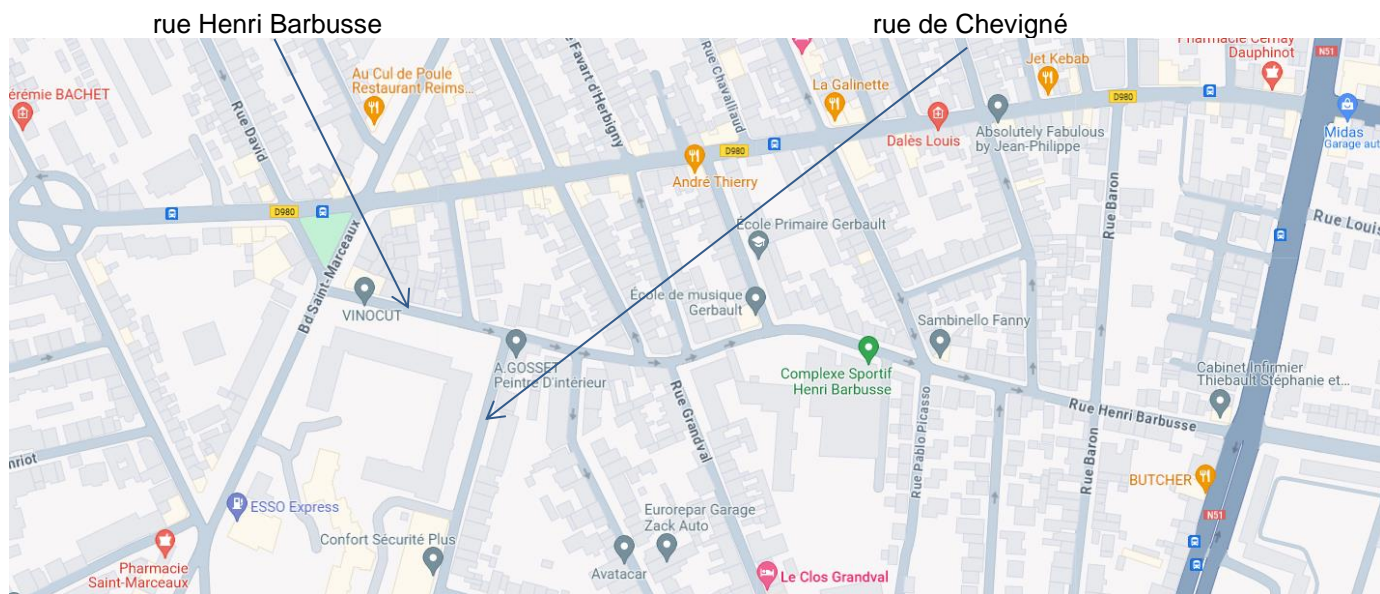

INFORMATION

Pôle Services Urbains

Quartiers : Cernay - Epinettes - Jamin - Jaurès
Chemin Vert - Clémenceau - Europe

Secteur : rue Henri Barbusse

Objet : cheminement - piétons

Informations de la Direction de la Voirie, Circulation et Eclairage :

La rue Henri Barbusse est en sens unique du boulevard Saint Marceaux vers et jusqu'au boulevard Pommery.

Afin de sécuriser le cheminement des piétons, des potelets ont été implantés au niveau de la traversée piétonne à l'angle de la rue de Chevigné.

Plan du secteur

Photo

rue Henri Babusse, à l'angle de la rue de Chevigné
poteletes au niveau du passage piétons

Pour la Présidente,